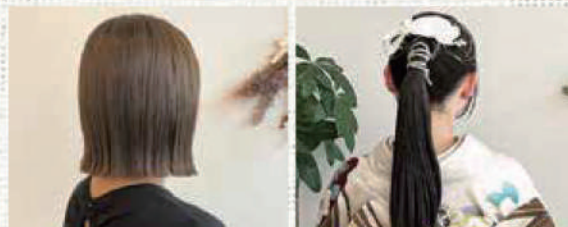

COVER NOTE | 今月の表紙 | チャレンジする横顔

mellow hair make 令和5年7月創業

お客様の人生に寄り添った美容師でありたい

一人一人のお客様と向き合い、マンツーマンで施術と接客をしたいと思い独立開業しました。最高品質のヘアケア商品Aujua(オージュア)を取り扱っており、お客様のライフスタイル・希望髪質などの悩みから要望までカウンセリングして一人一人にあった薬剤を選定し、改善・維持しています。今後も、髪と頭皮に特化したお薬のヘアケア商品を主流に技術を提供していきます。

また、成人式や卒業式、結婚式のおよばれの着付けやヘアメイクも対応可能です。これからもお客様の大切な日、そして毎日がより円熟した人生になるようお手伝いをしていきます。

mellow hair make

酒田市富士見町3-2-5 TEL 080-9635-9640
営業時間 9:30~18:00 (月曜定休)

Instagramアカウントは右記QRコードから、
または「mellow_hairmake」で検索ください。